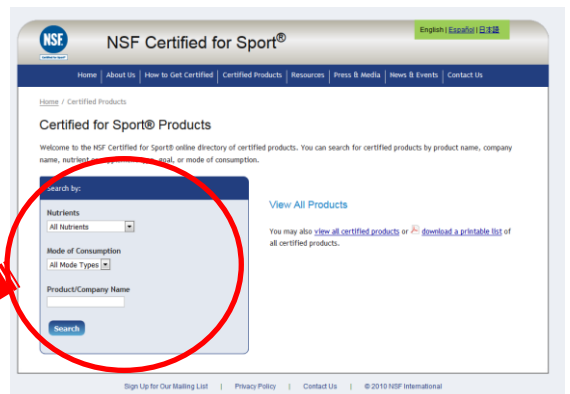

# ドーピング物質検査済み製品の検索方法

NSF ([www.nsf-sport.com](http://www.nsf-sport.com)) のサイトから、ドーピング物質検査済みの製品を確認することができます。

## ～ハーバライフ24 F1 スポーツを検索する方法～

1.NSF ([www.nsf-sport.com](http://www.nsf-sport.com)) にアクセスします

2.“Certified Products”をクリックします

3.“Search by”の以下の項目に該当する内容を選択し、製品名または会社名を入力します

- ①Nutrients: Proteinを選択
- ②Mode of Consumption : Powderを選択
- ③Product/Company Name: herbalifeと入力
- ④“Search”をクリック

Search by:

① Nutrients  
Protein

② Mode of Consumption  
Powder

③ Product/Company Name  
herbalife

④ Search